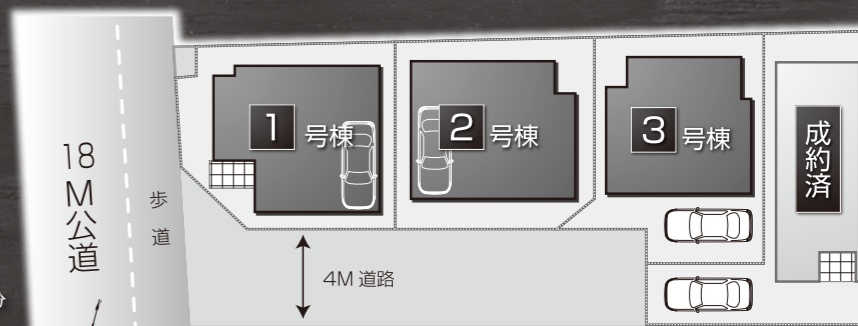

柴又

京成
金町

現地販売会開催 今週の土・日
AM11:00~PM5:00

商業・文教施設が豊富
Ario 亀有まで徒歩11分的好環境

売主施工例(外観)

3SLDK~4LDKのゆったりとした
間取りに加え全棟カースペースを
配した全4邸の新たな街並が誕生

各駅までの所要時間	JR常磐線 「亀有」駅徒歩20分
京成本線 「京成高砂」駅徒歩17分	京成金町線 「京成金町」駅徒歩19分
JR常磐線 「金町」駅徒歩20分	京成金町線 「柴又」駅徒歩21分

販売価格 3,880万円~ (税込)

子育て世代にうれしい、学校・保育園や商業施設が豊富

お車でお越しの際はカーナビに「葛飾区新宿1-21-4」とご入力下さい

地元の豊かな住まい探しを応援します

販売協賛 **marshall corporation (株) マーシャル・コーポレーション**

〒133-0061 東京都江戸川区篠崎町1-140-1
TEL.03-5636-0046 FAX.03-5636-0047
<http://www.marshall.co.jp>